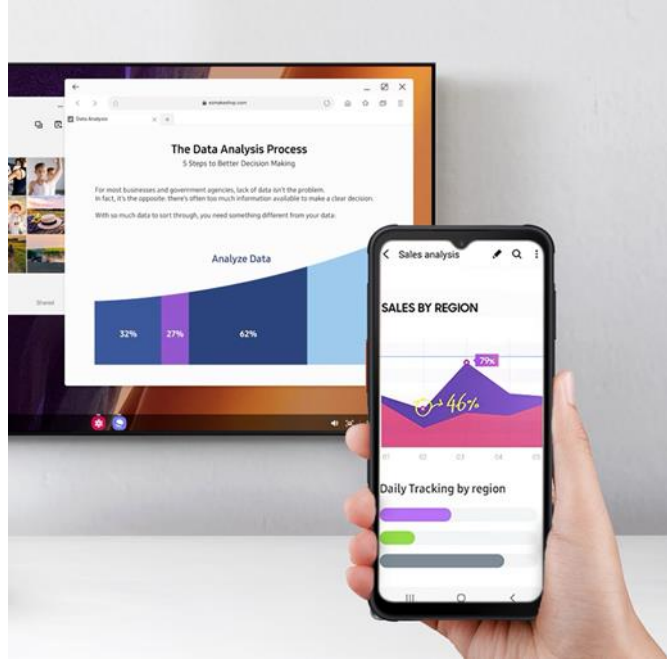

# 비즈니스 고객을 위한 맞춤형 Value 제공

Enterprise Edition

# 업종별 추천

유통 / 매장

## 손쉬운 재고 관리

바코드 스캔을 통한 손쉬운 주문 확인,  
실시간 재고 상황 및 제품 위치 파악으로 업무 편의성 향상